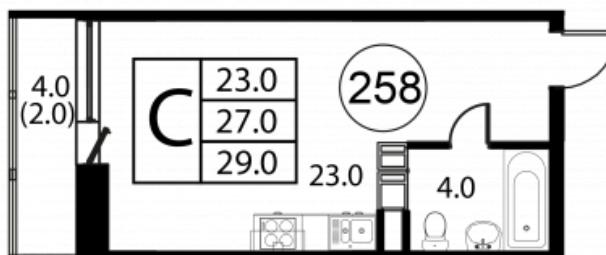

1-комнатная студия, 29 кв.м

Месторасположение

Город: Домодедово
Адрес: улица Жуковского, 1
Комплекс: ЖК «Космос»

Характеристики здания

Тип здания: монолит-кирпич
Этаж / Этажность: 5 / 12

Помещение

Количество комнат: 1
Общая площадь: 29 кв.м.

Коммерческие условия

Общая стоимость: 4 524 000

Контактная информация

Департамент продаж новостроек

Телефон: +7 (495) 988-44-22

Проект будет состоять из 7 корпусов высотой 12 этажей. На первых этажах домов запланировано открытие необходимых для жителей объектов торговой и социальной инфраструктуры, в том числе магазинов, кафе, медицинского центра. В микрорайоне Авиационный также есть всё необходимое для комфортной жизни – здесь находятся детские сады, школы, высшие учебные заведения, магазины, поликлиники и медицинские центры, спортивный клуб, ТЦ «Торговый город». Помимо этого, жители ЖК «Космос» смогут пользоваться развитой инфраструктурой г.о. Домодедово – до него можно добраться за 20 минут на автомобиле или электричке.