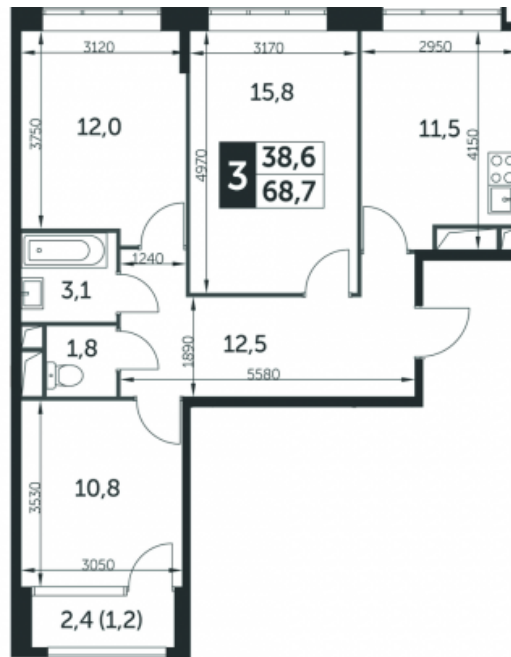

3-комнатная квартира, 68.4 кв.м

Месторасположение

Город: городской округ Мытищи
Адрес: жилой комплекс Датский квартал, к4
Комплекс: ЖК «Датский квартал»

Характеристики здания

Тип здания: монолит с вент. фасадом
Этаж / Этажность: 3 / 22

Помещение

Количество комнат: 3
Общая площадь: 68.4 кв.м.

Коммерческие условия

Общая стоимость: 12 123 832

Контактная информация

Департамент продаж новостроек

Телефон: +7 (495) 988-44-22

Красивая современная архитектура, разнообразие планировок, в том числе квартиры евроформата с высокими потолками и панорамным остеклением. Строительство идет в несколько очередей, в рамках которых поэтапно построят жилые дома и объекты социальной инфраструктуры. Отдельные здания будут занимать школа, два детских сада и медицинский центр. Территория организована по принципу функционального зонирования: есть детские и спортивные зоны, места для отдыха. В подземном пространстве организован паркинг и кладовые помещения. Территория дворов закрыта от машин.