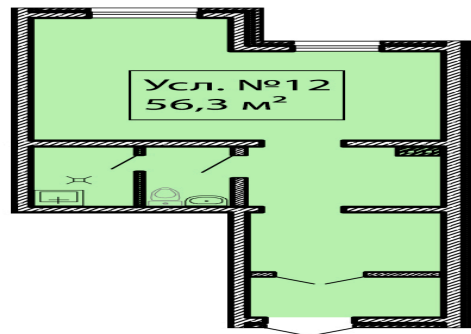

Месторасположение

Адрес: Россия, жилой комплекс Суджук-Кале, г. Новороссийск, ул. Ленина, д. 111, корп. 111

Корпус: 1

Секция: 1

Этаж: 1

Номер: 12

GPS-координаты: 44.6748, 37.7913

Характеристики помещения

Высота потолков: 3.4 м

Коммерческие условия

Тип сделки: продажа

Стоимость: 9 695 142 ₹

Стоимость кв.м: 172 205 ₹

№ корп	Этаж	№	Площадь кв м	Стоимость кв м	Общая стоимость	Статус
1	1	1	125,6	151 358	19 010 502	Свободна
1	1	2	114	151 358	17 254 755	Свободна
1	1	3	148,7	151 358	22 506 860	Свободна
1	1	4	62,7	172 205	10 797 254	Свободна
1	1	5	56,4	172 205	9 712 362	Свободна
1	1	6	78,6	169 074	13 289 216	Свободна
1	1	7	71,3	172 205	12 278 217	Свободна
1	1	8	70,7	172 205	12 174 894	Свободна
1	1	9	75	169 074	12 680 550	Свободна
1	1	10	71,3	172 205	12 278 217	Свободна
1	1	11	78,6	169 074	13 289 216	Свободна
1	1	12	56,3	172 205	9 695 142	Свободна