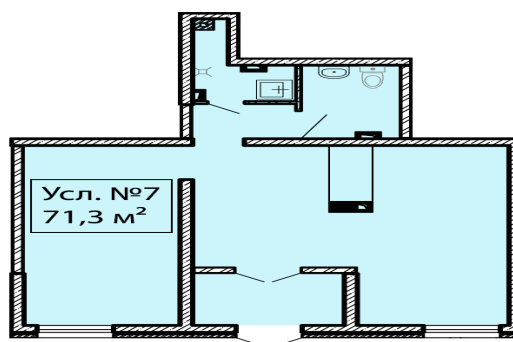

Месторасположение

Адрес: Россия, жилой комплекс Суджук-Кале, г. Новороссийск, ул. Ленина, д. 111, корп. 111

Корпус: 1

Секция: 1

Этаж: 1

Номер: 7

GPS-координаты: 44.6748, 37.7913

Характеристики помещения

Высота потолков: 3.4 м

Коммерческие условия

Тип сделки: продажа

Стоимость: 12 278 217 ₹

Стоимость кв.м: 172 205 ₹

| № корп | Этаж | № | Площадь кв м | Стоимость кв м | Общая стоимость | Статус |
|--------|------|----|--------------|----------------|-----------------|----------|
| 1 | 1 | 1 | 125,6 | 151 358 | 19 010 502 | Свободна |
| 1 | 1 | 2 | 114 | 151 358 | 17 254 755 | Свободна |
| 1 | 1 | 3 | 148,7 | 151 358 | 22 506 860 | Свободна |
| 1 | 1 | 4 | 62,7 | 172 205 | 10 797 254 | Свободна |
| 1 | 1 | 5 | 56,4 | 172 205 | 9 712 362 | Свободна |
| 1 | 1 | 6 | 78,6 | 169 074 | 13 289 216 | Свободна |
| 1 | 1 | 7 | 71,3 | 172 205 | 12 278 217 | Свободна |
| 1 | 1 | 8 | 70,7 | 172 205 | 12 174 894 | Свободна |
| 1 | 1 | 9 | 75 | 169 074 | 12 680 550 | Свободна |
| 1 | 1 | 10 | 71,3 | 172 205 | 12 278 217 | Свободна |
| 1 | 1 | 11 | 78,6 | 169 074 | 13 289 216 | Свободна |
| 1 | 1 | 12 | 56,3 | 172 205 | 9 695 142 | Свободна |