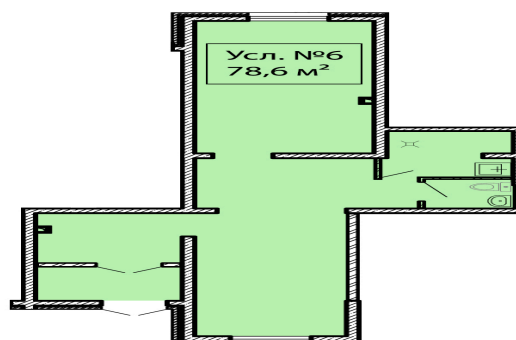

Месторасположение

Адрес: Россия, жилой комплекс Суджук-Кале, г. Новороссийск, ул. Ленина, д. 111, корп. 111

Корпус: 1

Секция: 1

Этаж: 1

Номер: 6

GPS-координаты: 44.6748, 37.7913

Характеристики помещения

Высота потолков: 3.4 м

Коммерческие условия

Тип сделки: продажа

Стоимость: 13 289 216 ₺

Стоимость кв.м: 169 074 ₺

№ корп	Этаж	№	Площадь кв м	Стоимость кв м	Общая стоимость	Статус
1	1	1	125,6	151 358	19 010 502	Свободна
1	1	2	114	151 358	17 254 755	Свободна
1	1	3	148,7	151 358	22 506 860	Свободна
1	1	4	62,7	172 205	10 797 254	Свободна
1	1	5	56,4	172 205	9 712 362	Свободна
1	1	6	78,6	169 074	13 289 216	Свободна
1	1	7	71,3	172 205	12 278 217	Свободна
1	1	8	70,7	172 205	12 174 894	Свободна
1	1	9	75	169 074	12 680 550	Свободна
1	1	10	71,3	172 205	12 278 217	Свободна
1	1	11	78,6	169 074	13 289 216	Свободна
1	1	12	56,3	172 205	9 695 142	Свободна