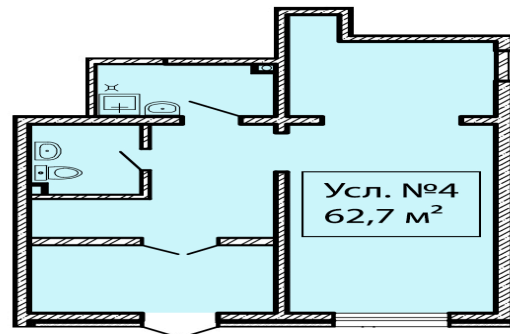

Месторасположение

Адрес: Россия, жилой комплекс Суджук-Кале, г. Новороссийск, ул. Ленина, д. 111, корп. 111

Корпус: 1

Секция: 1

Этаж: 1

Номер: 4

GPS-координаты: 44.6748, 37.7913

Характеристики помещения

Высота потолков: 3.4 м

Коммерческие условия

Тип сделки: продажа

Стоимость: 10 797 254 ₺

Стоимость кв.м: 172 205 ₺

№ корп	Этаж	№	Площадь кв м	Стоимость кв м	Общая стоимость	Статус
1	1	1	125,6	151 358	19 010 502	Свободна
1	1	2	114	151 358	17 254 755	Свободна
1	1	3	148,7	151 358	22 506 860	Свободна
1	1	4	62,7	172 205	10 797 254	Свободна
1	1	5	56,4	172 205	9 712 362	Свободна
1	1	6	78,6	169 074	13 289 216	Свободна
1	1	7	71,3	172 205	12 278 217	Свободна
1	1	8	70,7	172 205	12 174 894	Свободна
1	1	9	75	169 074	12 680 550	Свободна
1	1	10	71,3	172 205	12 278 217	Свободна
1	1	11	78,6	169 074	13 289 216	Свободна
1	1	12	56,3	172 205	9 695 142	Свободна