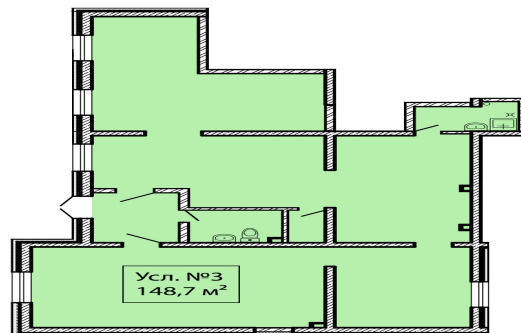

Месторасположение

Адрес: Россия, жилой комплекс Суджук-Кале, г. Новороссийск, ул. Ленина, д. 111, корп. 111

Корпус: 1

Секция: 1

Этаж: 1

Номер: 3

GPS-координаты: 44.6748, 37.7913

Характеристики помещения

Высота потолков: 3.4 м

Коммерческие условия

Тип сделки: продажа

Стоимость: 22 506 860 ₹

Стоимость кв.м: 151 358 ₹

№ корп	Этаж	№	Площадь кв м	Стоимость кв м	Общая стоимость	Статус
1	1	1	125,6	151 358	19 010 502	Свободна
1	1	2	114	151 358	17 254 755	Свободна
1	1	3	148,7	151 358	22 506 860	Свободна
1	1	4	62,7	172 205	10 797 254	Свободна
1	1	5	56,4	172 205	9 712 362	Свободна
1	1	6	78,6	169 074	13 289 216	Свободна
1	1	7	71,3	172 205	12 278 217	Свободна
1	1	8	70,7	172 205	12 174 894	Свободна
1	1	9	75	169 074	12 680 550	Свободна
1	1	10	71,3	172 205	12 278 217	Свободна
1	1	11	78,6	169 074	13 289 216	Свободна
1	1	12	56,3	172 205	9 695 142	Свободна